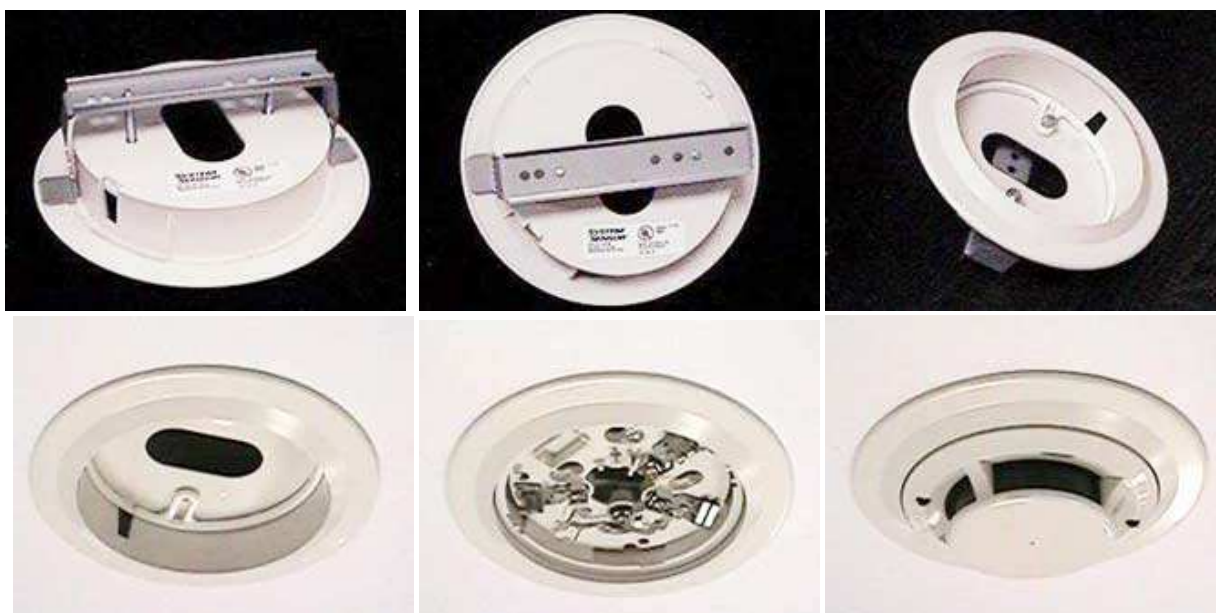

### **Монтажный комплект RMK-400 для установки извещателей в подвесной потолок**

- Монтажный комплект RMK400 идеально подходит для офисных помещений.
- Монтажный комплект RMK400 может использоваться с пожарными извещателями SYSTEM SENSOR серий [ПРОФИ](#), [Leonardo](#), 200, с извещателем [1151E](#) и т. д.
- Использование монтажного комплекта RMK400 позволяет снизить профиль извещателей в 2 - 2,5 раза.

RMK400 с дымовым адресным извещателем ИП212-60А Leonardo-О

RMK400 с с комбинированным адресным извещателем ИП212/101-3А Leonardo-ОТ

- Монтажный комплект RMK400 состоит из корпуса, в который устанавливается база извещателя диаметром 102 мм, П-образного кронштейна и двух саморезов.
- Конструкция монтажного комплекта RMK400 обеспечивает простоту его установки на подвесной потолок произвольной толщины: при закручивании саморезов кронштейн деформируется и обеспечивает надежное крепление базы.
- Обеспечена возможность установки RMK400 на зашивные неразборные подвесные потолки: монтаж RMK400 с базой извещателя производится со стороны основного помещения и не требует разборки подвесного потолка.

### Технические характеристики

Габаритные размеры корпуса:	
высота	31,5 мм
диаметр	143,5 мм
Внутренний диаметр	103 мм
Диаметр отверстия в подвесном потолке	107 мм
Вес	100 гр