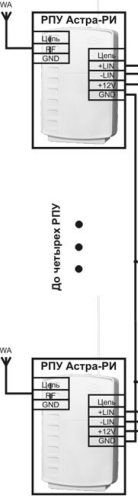

# Обобщенная (типовая) схема СПИ на базе системы Астра-812

## РАДИОКАНАЛ

Передающая часть системы Астра-РИ, для передачи информации о состоянии логических разделов беспроводной объектовой системы Астра-РИ-М на удаленный пост охраны

Передающая часть системы Астра-РИ, для передачи информации о состоянии ППКОП Астра-712/х проводной ОПС объекта на удаленный пост охраны

Передатчик системы Астра-РИ, используемый в автономном режиме для передачи информации о состоянии ШС упрощенной проводной ОПС на удаленный пост

Извещатели охранные точечные ("тревожные кнопки")

Оповещатели световые и звуковые для индикации тревожного состояния