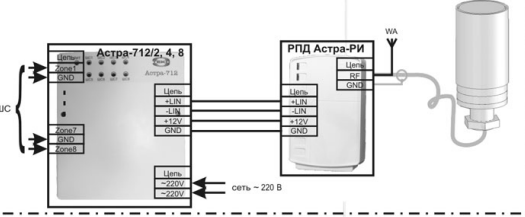

# Обобщенная (типовая) схема СПИ на базе системы Астра-812

## РАДИОКАНАЛ

Передающая часть системы Астра-РИ, для передачи информации о состоянии логических разделов беспроводной объектовой системы Астра-РИ-М на удаленный пост охраны

Передающая часть системы Астра-РИ, для передачи информации о состоянии ППКОП Астра-712/х проводной ОПС объекта на удаленный пост охраны

Передатчик системы Астра-РИ, используемый в автономном режиме для передачи информации о состоянии ШС упрощенной проводной ОПС на удаленный пост

Извещатели охранные точечные ("тревожные кнопки")

Оповещатели световые и звуковые для индикации тревожного состояния