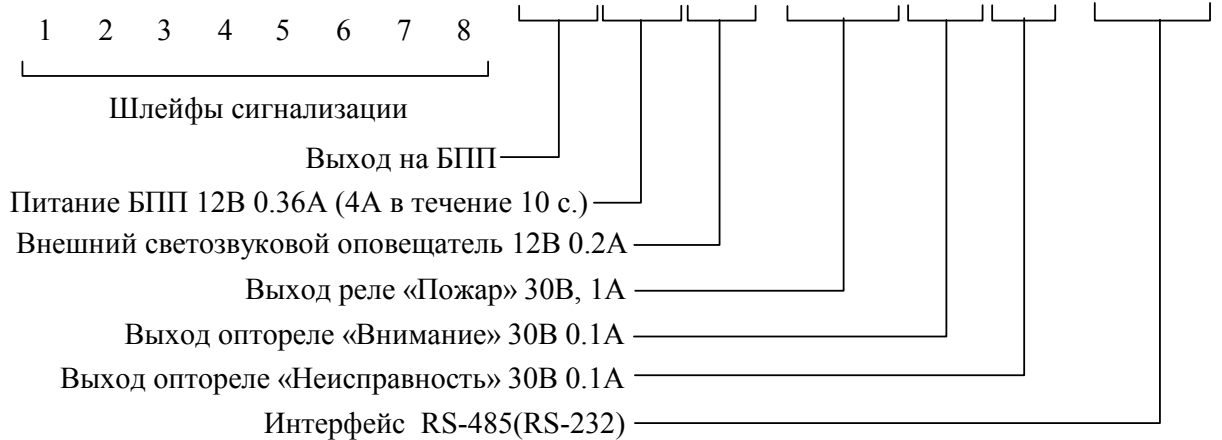

## Роса-1SL БПК

Ш1	Ш1	Ш2	Ш2	Ш3	Ш3	Ш4	Ш4	Ш5	Ш5	Ш6	Ш6	Ш7	Ш7	Ш8	Ш8	БПП			Пит БПП			Оповещ			ПОЖАР			Внимание			НЕИСПР			RS-232		
+	-	+	-	+	-	+	-	+	-	+	-	+	-	+	-	синх	дан	+	-	+	-	НР	цент	НЗ	НР	НЗ	НЗ	TxD	GND	RxD						

**Назначение контактов отсека коммутации БПК**