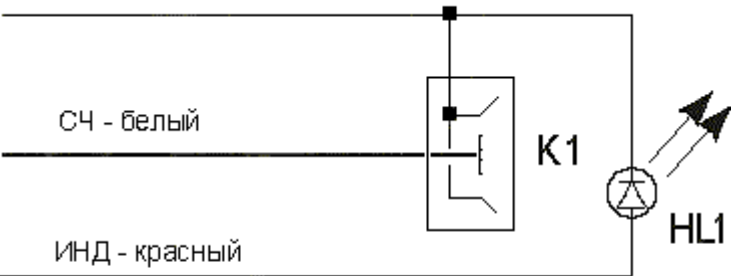

Общий - Черный

СЧ - белый

ИНД - красный

К1 - контактное устройство Touch Memory

HL1- индикатор единичный **L-934ID**