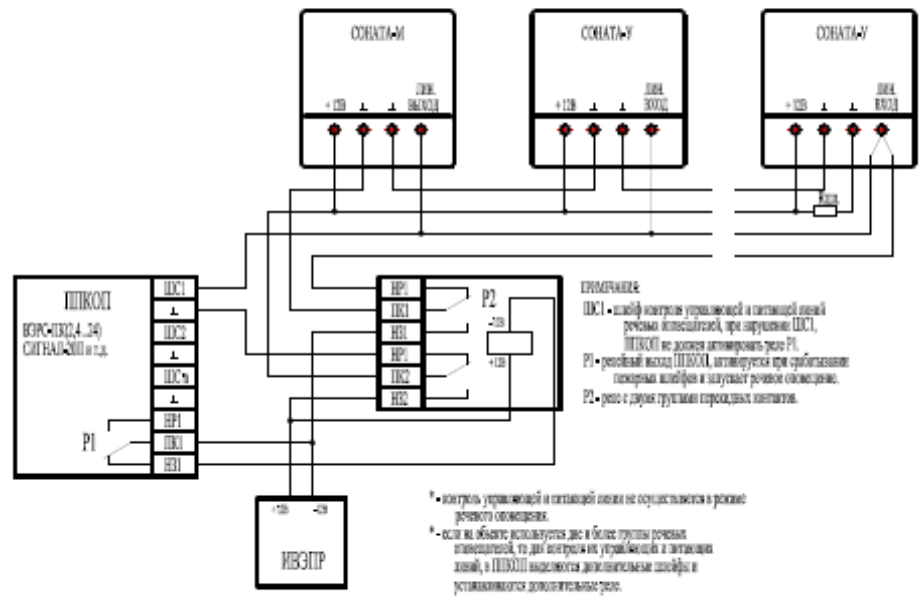

Схема подключения оповещателя «Соната-М» исп.2

Схема подключения одной группы речевых оповещателей «Соната-М исп.2» и «Соната-У исп.2» с возможностью контроля управляющей и питающей линий оповещателей
 Рис. 3