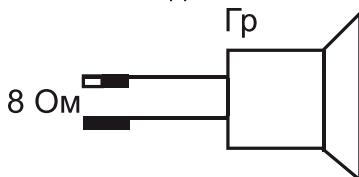

Схема подключения:

Модель: _____

Серийный номер: _____

Дата продажи: _____