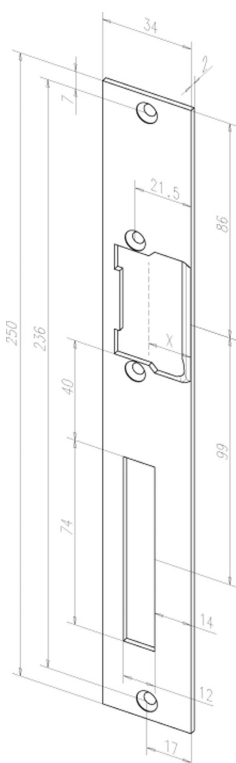

Flat striking plate

-----03302-04

Плоская запорная планка с вырезами под язычок и ригель.

Обзор преимуществ

- С направляющей
- С 2-мя крепежными отверстиями

Технические данные

Направление DIN	левый
Длина	250 мм
Ширина	34 мм
Толщина	2 мм
Вырез под ригель	Да
направляющая	Да

EAN-номер

4042203145375

Артикулярный номер

-----03302-04