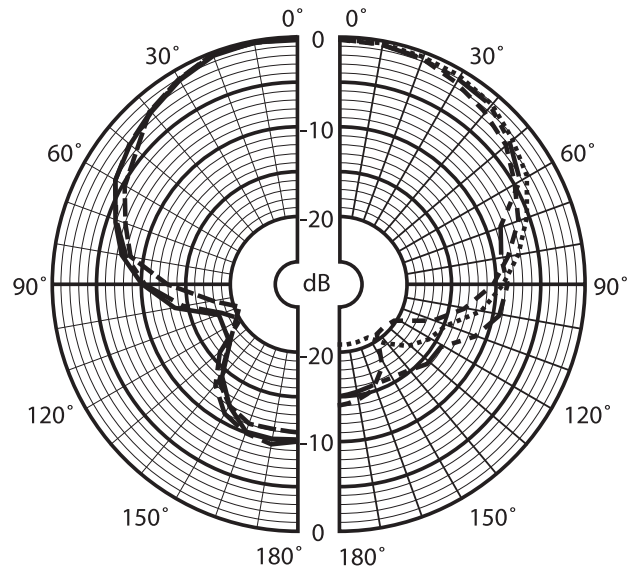

### Сертификаты и согласования

Регион	Сертификация
Европа	CE

**Замечания по установке/конфигурации**

Размеры в мм

Принципиальная схема

Частотная характеристика

Полярная диаграмма

**Состав изделия**

**Техническое описание**

**Электрические характеристики\***

Тип	Ручной
Диаграмма направленности	Однонаправленная
Диапазон частот	от 80 Гц до 12 кГц
Чувствительность	1,7 мВ/Па ± 3 дБ
Номинальное сопротивление на выходе	600 Ом