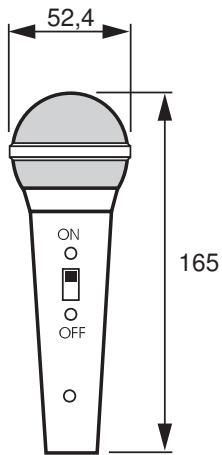

Замечания по установке/конфигурации