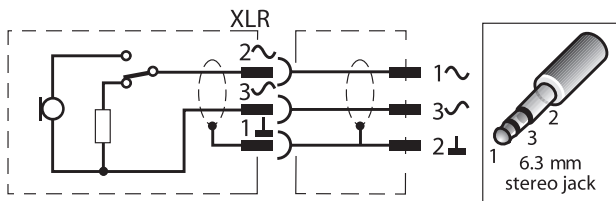

Размеры в мм

Принципиальная схема