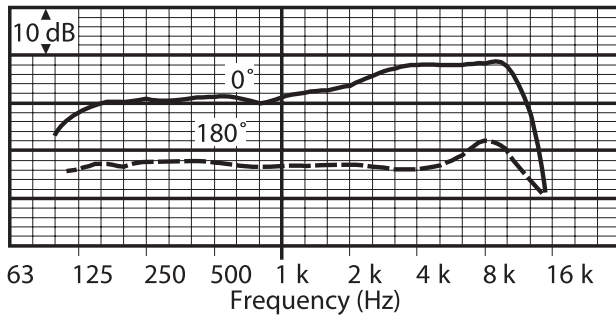

### Сертификаты и согласования

Регион	Сертификация
Европа	CE

**Замечания по установке/конфигурации**

Размеры в мм

Принципиальная схема

Частотная характеристика

Полярная диаграмма

**Состав изделия**

**Техническое описание**

**Электрические характеристики\***

Тип	Ручной
Диаграмма направленности	Однонаправленная
Диапазон частот	от 80 Гц до 12 кГц
Чувствительность	1,7 мВ/Па ± 3 дБ
Номинальное сопротивление на выходе	600 Ом

\*) Данные о технических характеристиках согласно IEC 60268-4

**Механические характеристики**

Размеры (Ш x Д)	52,4 x 165 мм
Вес	270 г
Цвет	Темно-серый
Переключатель	ползунковый
Длина кабеля	7 м
Разъем (/15)	Стереоразъем 6,3 мм (1/4")
Разъем (/20)	3-контактный XLR