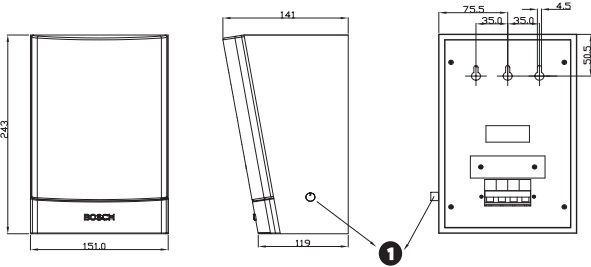

Размеры в мм LB1-UW06-x с регулятором громкости (1)

Принципиальная схема LB1-UW06-x

Принципиальная схема LB1-UW06V-x

Частотная характеристика

Горизонтальная полярная диаграмма (для розового шума)

Вертикальная полярная диаграмма (для розового шума)

*) Данные о технических характеристиках согласно IEC 60268-5

Механические характеристики

Размеры (В x Ш x Д)	243 x 151 x 141/119 мм
Вес	0,9 кг
Цвет корпус / ткань (D)	Черный (D) или белый (L)
корпус / ткань (L)	Соответствует RAL 9004 / RAL 9004
	Соответствует RAL 9010 / RAL 7044