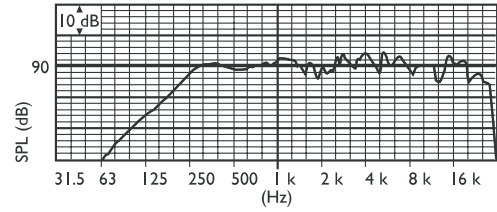

Размеры в мм LB1-UW06-x с регулятором громкости (1)

Принципиальная схема LB1-UW06-x

Принципиальная схема LB1-UW06V-x

Частотная характеристика

Горизонтальная полярная диаграмма (для розового шума)

Вертикальная полярная диаграмма (для розового шума)

Техническое описание

Электрические характеристики*

Максимальная мощность	9 Вт
Номинальная мощность	6 / 3 / 1,5 Вт
Уровень звукового давления при 6 Вт / 1 Вт (1 кГц, 1 м)	99 дБ / 91 дБ (УЗД)
Эффективный частотный диапазон	от 180 Гц до 20 кГц (-10 дБ)
Угол раствора	1 кГц / 4 кГц (-6 дБ)
горизонтальный	165° / 95°
вертикальный	158° / 73°
Номинальное напряжение на входе	100 В
Номинальное сопротивление	1667 Ом
Соединитель	4-контактная вставная клеммная колодка