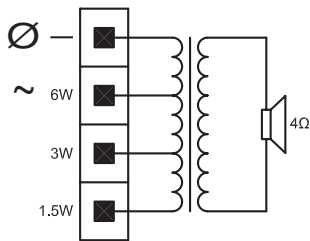

Регион	Сертификация
Европа	CE
Безопасность	согласно EN 60065

Замечания по установке/конфигурации

Три отверстия на задней панели обеспечивают простую и быструю установку на стену.

Удобная, простая в использовании 4-контактная вставная клеммная колодка расположена на задней панели и позволяет осуществить подключения на месте. Эта клеммная колодка предусматривает возможность ответвлений мощности на согласующем трансформаторе 100 В в корпусе. Она обеспечивает работу на номинальную полную мощность, на половину или четверть мощности (т.е. с шагом 3 дБ)

Размеры в мм LB1-UW06-x с регулятором громкости (1)

Принципиальная схема LB1-UW06-x

Принципиальная схема LB1-UW06V-x

Частотная характеристика

Горизонтальная полярная диаграмма (для розового шума)

Вертикальная полярная диаграмма (для розового шума)

Техническое описание

Электрические характеристики*

Максимальная мощность	9 Вт
Номинальная мощность	6 / 3 / 1,5 Вт
Уровень звукового давления при 6 Вт / 1 Вт (1 кГц, 1 м)	99 дБ / 91 дБ (УЗД)
Эффективный частотный диапазон	от 180 Гц до 20 кГц (-10 дБ)
Угол раствора	1 кГц / 4 кГц (-6 дБ)
горизонтальный	165° / 95°
вертикальный	158° / 73°
Номинальное напряжение на входе	100 В
Номинальное сопротивление	1667 Ом
Соединитель	4-контактная вставная клеммная колодка

*) Данные о технических характеристиках согласно IEC 60268-5

Механические характеристики

Размеры (В x Ш x Д)	243 x 151 x 141/119 мм
Вес	0,9 кг
Цвет корпус / ткань (D)	Черный (D) или белый (L)
корпус / ткань (L)	Соответствует RAL 9004 / RAL 9004
	Соответствует RAL 9010 / RAL 7044