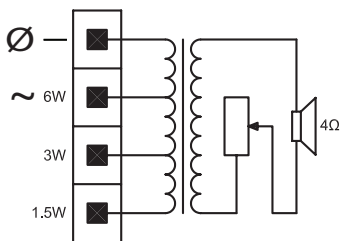

Регион	Сертификация
Европа	CE
Безопасность	согласно EN 60065

Замечания по установке/конфигурации

Три отверстия на задней панели обеспечивают простую и быструю установку на стену.

Удобная, простая в использовании 4-контактная вставная клеммная колодка расположена на задней панели и позволяет осуществить подключения на месте. Эта клеммная колодка предусматривает возможность ответвлений мощности на согласующем трансформаторе 100 В в корпусе. Она обеспечивает работу на номинальную полную мощность, на половину или четверть мощности (т.е. с шагом 3 дБ)

Размеры в мм LB1-UW06-x с регулятором громкости (1)

Принципиальная схема LB1-UW06-x

Принципиальная схема LB1-UW06V-x

Частотная характеристика

Горизонтальная полярная диаграмма (для розового шума)

Вертикальная полярная диаграмма (для розового шума)

Техническое описание

Электрические характеристики*

Максимальная мощность	9 Вт
Номинальная мощность	6 / 3 / 1,5 Вт
Уровень звукового давления при 6 Вт / 1 Вт (1 кГц, 1 м)	99 дБ / 91 дБ (УЗД)
Эффективный частотный диапазон	от 180 Гц до 20 кГц (-10 дБ)
Угол раствора	1 кГц / 4 кГц (-6 дБ)
горизонтальный	165° / 95°
вертикальный	158° / 73°
Номинальное напряжение на входе	100 В
Номинальное сопротивление	1667 Ом
Соединитель	4-контактная вставная клеммная колодка

*) Данные о технических характеристиках согласно IEC 60268-5

Механические характеристики

Размеры (В x Ш x Д)	243 x 151 x 141/119 мм
Вес	0,9 кг
Цвет корпус / ткань (D)	Черный (D) или белый (L)
корпус / ткань (L)	Соответствует RAL 9004 / RAL 9004
	Соответствует RAL 9010 / RAL 7044