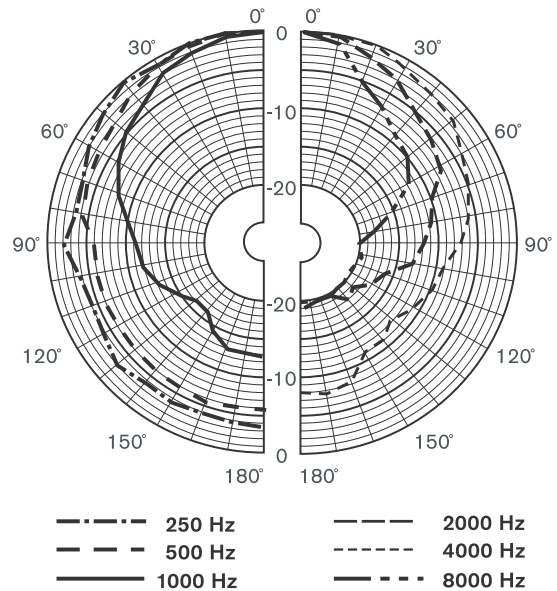

Размеры в мм LB1-UW06-x с регулятором громкости (1)

Принципиальная схема LB1-UW06-x

Принципиальная схема LB1-UW06V-x

Частотная характеристика

Горизонтальная полярная диаграмма (для розового шума)

Вертикальная полярная диаграмма (для розового шума)

Техническое описание

Электрические характеристики*

Максимальная мощность	9 Вт
Номинальная мощность	6 / 3 / 1,5 Вт
Уровень звукового давления при 6 Вт / 1 Вт (1 кГц, 1 м)	99 дБ / 91 дБ (УЗД)
Эффективный частотный диапазон	от 180 Гц до 20 кГц (-10 дБ)
Угол раствора	1 кГц / 4 кГц (-6 дБ)
горизонтальный	165° / 95°
вертикальный	158° / 73°
Номинальное напряжение на входе	100 В
Номинальное сопротивление	1667 Ом
Соединитель	4-контактная вставная клеммная колодка

*) Данные о технических характеристиках согласно IEC 60268-5

Механические характеристики

Размеры (В x Ш x Д)	243 x 151 x 141/119 мм
Вес	0,9 кг
Цвет корпус / ткань (D)	Черный (D) или белый (L)
корпус / ткань (L)	Соответствует RAL 9004 / RAL 9004
	Соответствует RAL 9010 / RAL 7044