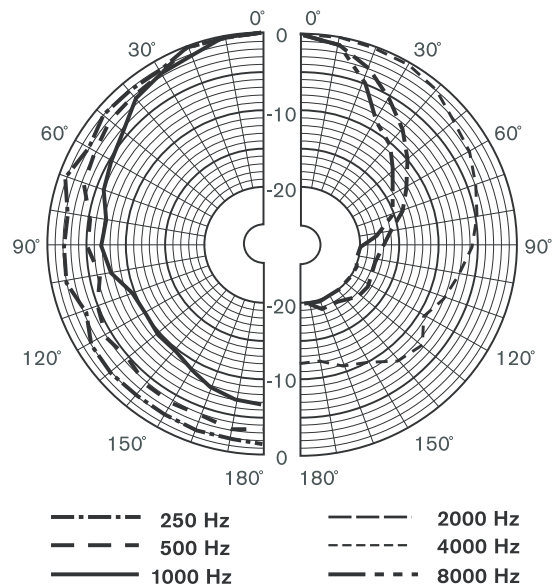

Размеры в мм LB1-UW06-x с регулятором громкости (1)

Принципиальная схема LB1-UW06-x

Принципиальная схема LB1-UW06V-x

Частотная характеристика

Горизонтальная полярная диаграмма (для розового шума)

Вертикальная полярная диаграмма (для розового шума)

Техническое описание

Электрические характеристики*

Максимальная мощность	9 Вт
Номинальная мощность	6 / 3 / 1,5 Вт
Уровень звукового давления при 6 Вт / 1 Вт (1 кГц, 1 м)	99 дБ / 91 дБ (УЗД)
Эффективный частотный диапазон	от 180 Гц до 20 кГц (-10 дБ)
Угол раствора	1 кГц / 4 кГц (-6 дБ)
горизонтальный	165° / 95°
вертикальный	158° / 73°
Номинальное напряжение на входе	100 В
Номинальное сопротивление	1667 Ом
Соединитель	4-контактная вставная клеммная колодка

*) Данные о технических характеристиках согласно IEC 60268-5

Механические характеристики

Размеры (В x Ш x Д)	243 x 151 x 141/119 мм
Вес	0,9 кг
Цвет корпус / ткань (D)	Черный (D) или белый (L)
корпус / ткань (L)	Соответствует RAL 9004 / RAL 9004
	Соответствует RAL 9010 / RAL 7044