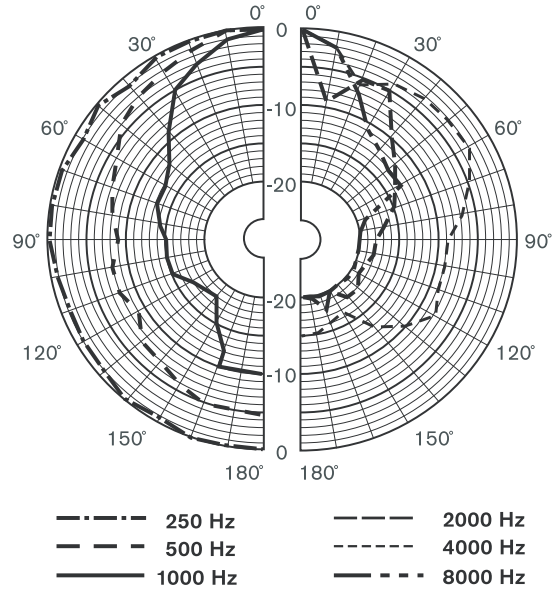

Размеры в мм

Горизонтальная полярная диаграмма (для розового шума)

Принципиальная схема

Вертикальная полярная диаграмма (для розового шума)

Частотная характеристика

**Техническое описание****Электрические\***