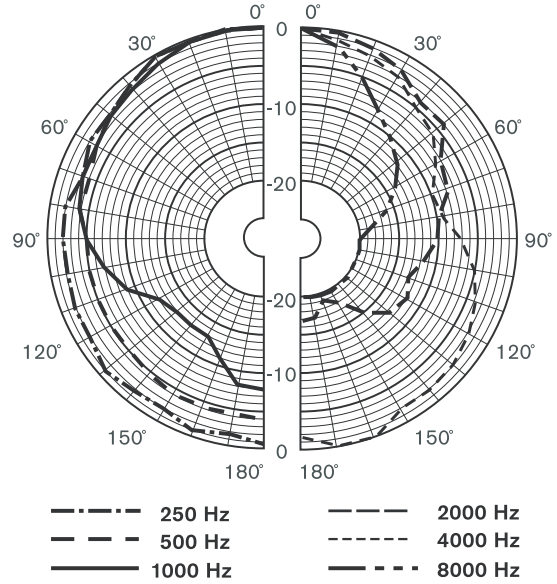

Размеры в мм

Горизонтальная полярная диаграмма (для розового шума)

Принципиальная схема

Вертикальная полярная диаграмма (для розового шума)

Частотная характеристика

**Техническое описание****Электрические\***

Максимальная мощность	18 Вт
Номинальная мощность	12 / 6 / 3 Вт
Уровень звукового давления при 12 Вт / 1 Вт (1 кГц, 1 м)	104 / 93 дБ (SPL)
Эффективный частотный диапазон (-10 дБ)	от 160 Гц до 20 кГц
Угол раскрытия	1 кГц / 4 кГц (-6 дБ)
горизонтальный	195° / 95°
вертикальный	69° / 17°
Номинальное напряжение на входе	100 В
Номинальное сопротивление	833 Ом
Соединитель	4-контактная вставная клеммная колодка