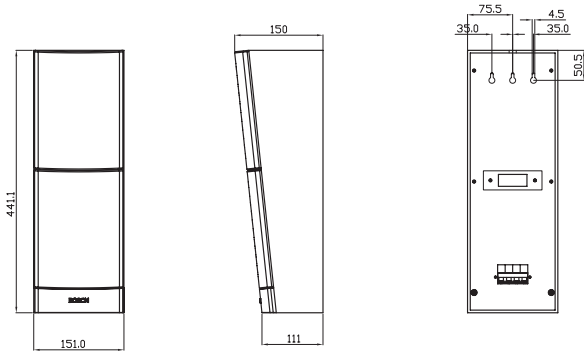

Размеры в мм