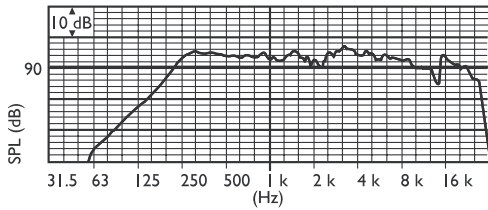

Размеры в мм

Горизонтальная полярная диаграмма (для розового шума)

Принципиальная схема

Вертикальная полярная диаграмма (для розового шума)

Частотная характеристика

**Техническое описание****Электрические\***

Максимальная мощность	18 Вт
Номинальная мощность	12 / 6 / 3 Вт
Уровень звукового давления при 12 Вт / 1 Вт (1 кГц, 1 м)	104 / 93 дБ (SPL)
Эффективный частотный диапазон (-10 дБ)	от 160 Гц до 20 кГц
Угол раскрытия	1 кГц / 4 кГц (-6 дБ)
горизонтальный	195° / 95°
вертикальный	69° / 17°
Номинальное напряжение на входе	100 В
Номинальное сопротивление	833 Ом
Соединитель	4-контактная вставная клеммная колодка