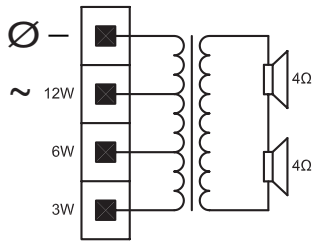

## Замечания по установке/конфигурации

Три отверстия на задней панели обеспечивают простую и быструю установку на стену. Удобная, простая в использовании 4-контактная вставная клеммная колодка расположена на задней панели и позволяет осуществить подключения на месте. Эта клеммная колодка предусматривает возможность ответвлений мощности на согласующем трансформаторе 100 В в корпусе. Она обеспечивает работу на номинальную полную мощность, на половину или четверть мощности (т.е. с шагом 3 дБ)

Размеры в мм

Горизонтальная полярная диаграмма (для розового шума)

Принципиальная схема

Вертикальная полярная диаграмма (для розового шума)

Частотная характеристика

**Техническое описание****Электрические\***