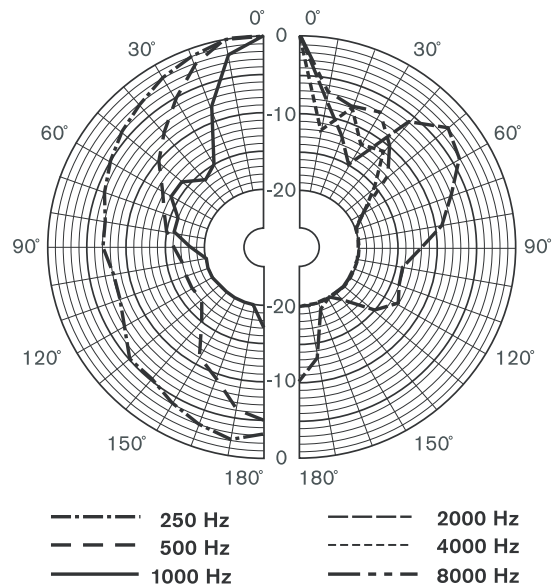

Размеры в мм

Принципиальная схема

Частотная характеристика

Горизонтальная полярная диаграмма (для розового шума)

Вертикальная полярная диаграмма (для розового шума)

Состав изделия

Количество	Компоненты
1	Акустические колонки LA1-UW36-x
1	Шарнирный кронштейн для установки на стену

Техническое описание**Электрические***

Максимальная мощность	54 Вт
Номинальная мощность	36 / 18 / 9 Вт
Уровень звукового давления при 36 Вт / 1 Вт (1 кГц, 1 м)	114 дБ / 98 дБ (SPL)
Эффективный частотный диапазон (-10 дБ)	от 160 Гц до 19 кГц
Угол раскрытия ДН	1 кГц / 4 кГц (-6 дБ)
горизонтальный	190° / 88°
вертикальный	30° / 8°
Номинальное напряжение на входе	100 В
Номинальное сопротивление	278 Ом
Соединитель	4-контактная вставная клеммная колодка

**) Данные о технических характеристиках согласно IEC 60268-5*

Механические характеристики

Размеры (В x Ш x Г)	841x 151 x 129 мм
Вес	6 кг
Цвет	Черный (D) или белый (L)
корпус / ткань (D)	Соответствует RAL 9004 / RAL 9004
корпус / ткань (L)	Соответствует RAL 9010 / RAL 7044