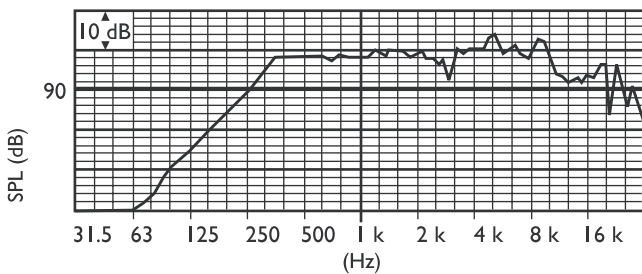

Частотная характеристика