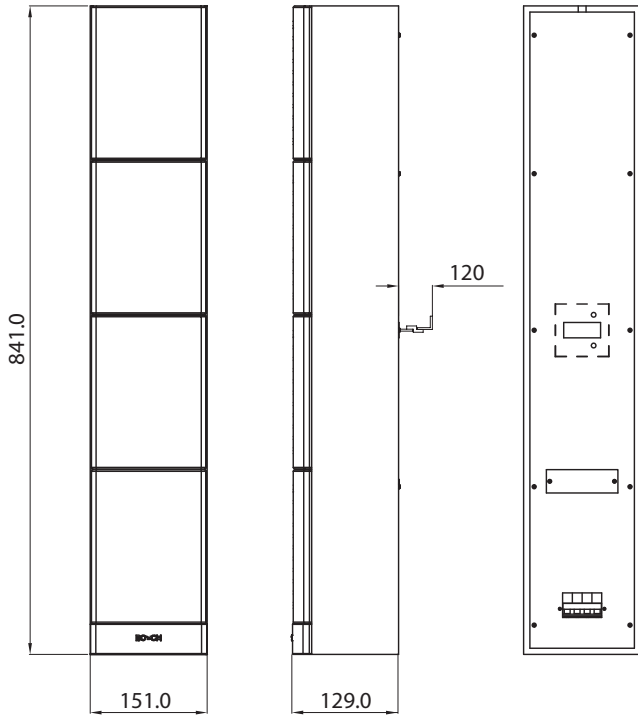

клеммная колодка предусматривает возможность ответвлений мощности на согласующем трансформаторе 100 В в корпусе. Она обеспечивает работу на номинальную полную мощность, на половину или четверть мощности (т.е. с шагом 3 дБ)

Размеры в мм