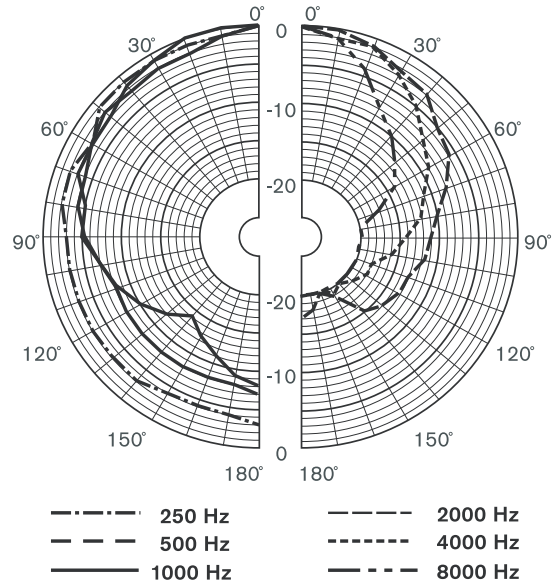

клеммная колодка предусматривает возможность ответвлений мощности на согласующем трансформаторе 100 В в корпусе. Она обеспечивает работу на номинальную полную мощность, на половину или четверть мощности (т.е. с шагом 3 дБ)

Размеры в мм

Принципиальная схема

Частотная характеристика

Горизонтальная полярная диаграмма (для розового шума)

Вертикальная полярная диаграмма (для розового шума)

Состав изделия

Количество	Компоненты
1	Акустические колонки LA1-UW36-x
1	Шарнирный кронштейн для установки на стену

Техническое описание**Электрические***

Максимальная мощность	54 Вт
Номинальная мощность	36 / 18 / 9 Вт
Уровень звукового давления при 36 Вт / 1 Вт (1 кГц, 1 м)	114 дБ / 98 дБ (SPL)
Эффективный частотный диапазон (-10 дБ)	от 160 Гц до 19 кГц
Угол раскрытия ДН	1 кГц / 4 кГц (-6 дБ)
горизонтальный	190° / 88°
вертикальный	30° / 8°
Номинальное напряжение на входе	100 В
Номинальное сопротивление	278 Ом
Соединитель	4-контактная вставная клеммная колодка

**) Данные о технических характеристиках согласно IEC 60268-5*

Механические характеристики

Размеры (В x Ш x Г)	841x 151 x 129 мм
Вес	6 кг
Цвет	Черный (D) или белый (L)
корпус / ткань (D)	Соответствует RAL 9004 / RAL 9004
корпус / ткань (L)	Соответствует RAL 9010 / RAL 7044