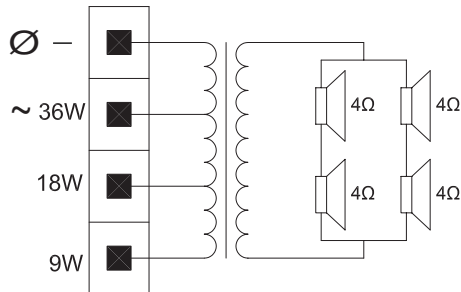

Регион	Сертификация
Европа	CE
Безопасность	согласно EN 60065

Замечания по установке/конфигурации

Акустические колонки можно установить на стену при помощи входящего в комплект шарнирного кронштейна, дающего возможность точного позиционирования. Удобная, простая в использовании 4-контактная вставная клеммная колодка расположена на задней панели и позволяет осуществить подключения на месте. Эта

клеммная колодка предусматривает возможность ответвлений мощности на согласующем трансформаторе 100 В в корпусе. Она обеспечивает работу на номинальную полную мощность, на половину или четверть мощности (т.е. с шагом 3 дБ)

Размеры в мм

Принципиальная схема

Частотная характеристика

Горизонтальная полярная диаграмма (для розового шума)

Вертикальная полярная диаграмма (для розового шума)

Состав изделия

Количество	Компоненты
1	Акустические колонки LA1-UW36-x
1	Шарнирный кронштейн для установки на стену

**) Данные о технических характеристиках согласно IEC 60268-5*

Механические характеристики

Размеры (В x Ш x Г)	841x 151 x 129 мм
Вес	6 кг
Цвет	Черный (D) или белый (L)
корпус / ткань (D)	Соответствует RAL 9004 / RAL 9004
корпус / ткань (L)	Соответствует RAL 9010 / RAL 7044