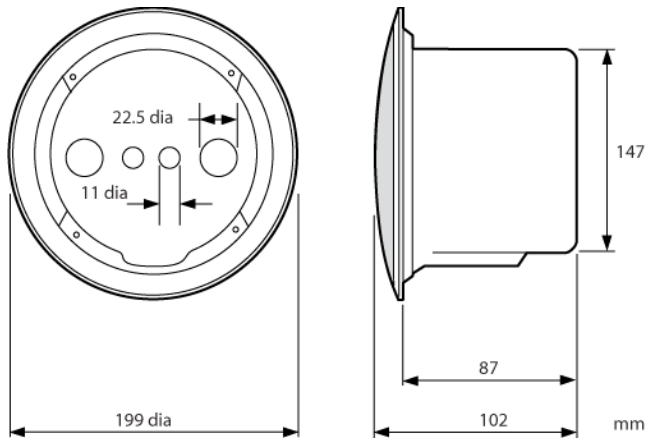

Размеры в мм комплекта с противопожарным куполом LHM 0606/10 + LBC 3080/01

Информация для заказа

LHM 0606/10 Потолочный громкоговоритель	LHM0606/10

Дополнительные аксессуары

LBC 1256/00 Адаптер соединения EVAC 3-контактный, с винтовым зажимом, 100 штук	LBC1256/00

Техническое описание

Электрические характеристики

Максимальная мощность	9 Вт
Номинальная мощность	6 / 3 / 1,5 Вт
Уровень звукового давления при 6 Вт / 1 Вт (1 кГц, 1 м)	92 дБ / 84 дБ (УЗД)
Эффективный частотный диапазон (-10 дБ)	от 80 Гц до 18 кГц
Угол раствора при 1 кГц/4 кГц (-6 дБ)	175° / 55°
Номинальное напряжение	100 В
Номинальное сопротивление	1667 Ом
Соединитель	Микропроволочные выводы

Механические характеристики

Диаметр	199 мм
Максимальная глубина	70,5 мм
Монтажный профиль	165 + 5 мм
Диаметр громкоговорителя	152,4 мм
Вес	620 г
Цвет	Кремовый RAL 9010

Условия эксплуатации

Рабочая температура	от -25 °С до +55 °С
Температура хранения	от -40 °С до +70 °С
Относительная влажность	<95%

Russia:
Robert Bosch ООО
Security Systems
13/5, Akad. Korolyova str.
129515 Moscow, Russia
Phone: +7 495 937 5361
Fax: +7 495 937 5363
Info.bss@ru.bosch.com
ru.securitysystems@bosch.com
www.bosch.ru

Represented by