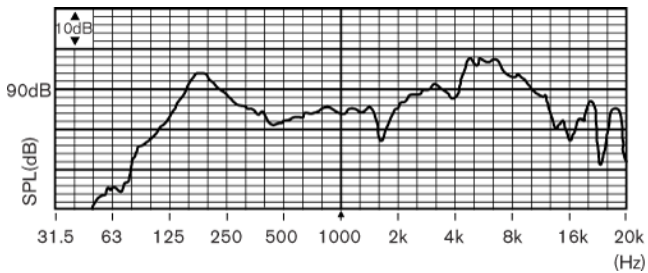

Три ответвления мощности на согласующем трансформаторе (первичной обмотке) позволяют выбирать режим работы на полную номинальную мощность, на половину или четверть мощности.

Размеры в мм

Принципиальная схема