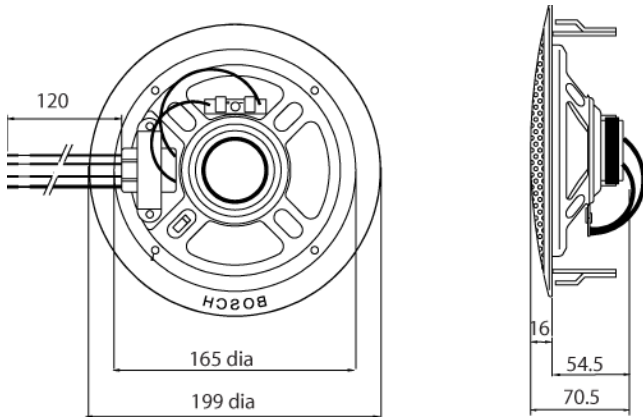

Три ответвления мощности на согласующем трансформаторе (первичной обмотке) позволяют выбирать режим работы на полную номинальную мощность, на половину или четверть мощности.

Размеры в мм