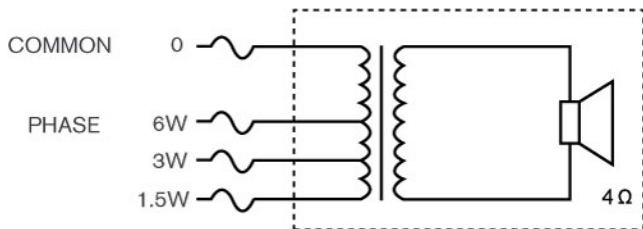

Принципиальная схема