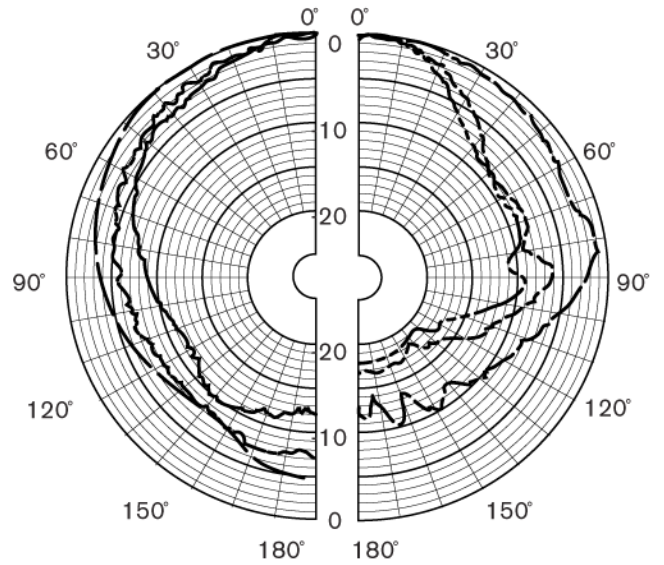

- ----- 250 Hz
- ----- 500 Hz
- ----- 1000 Hz
- ----- 2000 Hz
- ----- 4000 Hz
- ----- 8000 Hz

Полярная диаграмма (для розового шума)

Противопожарный купол LBC 3080/01 (дополнительно)