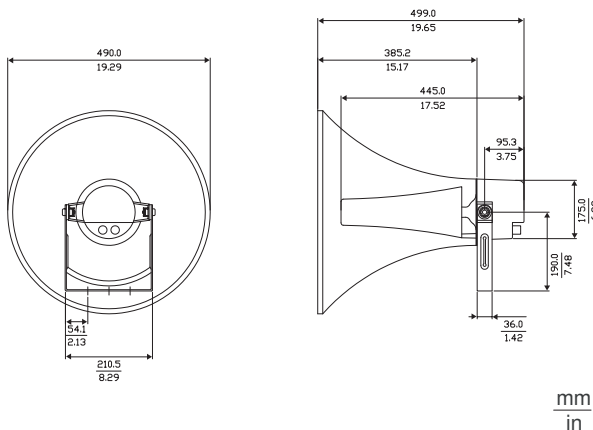

короткого времени работать с мощностью, в два раза превышающей номинальную. Это обеспечивает дополнительную степень надежности в критических условиях, что лучше удовлетворяет требования заказчика, обеспечивает более долгий срок службы и снижает риск возникновения неисправностей.

Регион	Сертификация
Европа	CE
Безопасность	согласно EN 60065
Пылевлагозащита	согласно IEC 60529, IP 65
EVAC	согласно BS 5839-8

Замечания по установке/конфигурации

Простота настройки мощности

Громкоговоритель имеет трехстороннюю клеммную колодку с винтовым соединением (включая заземление) Согласно трансформатор имеет три ответвления первичной обмотки для обеспечения работы на номинальную полную мощность, на половину или четверть мощности (с шагом 3 дБ)

Монтаж

Рупорные громкоговорители поставляются в комплекте с прочными регулируемыми стальными монтажными кронштейнами, позволяющими установить точное направление звукового луча.

Размеры в мм (дюймах)