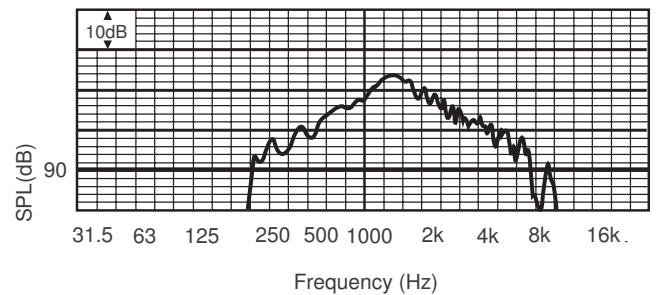

Принципиальная схема

Частотная характеристика