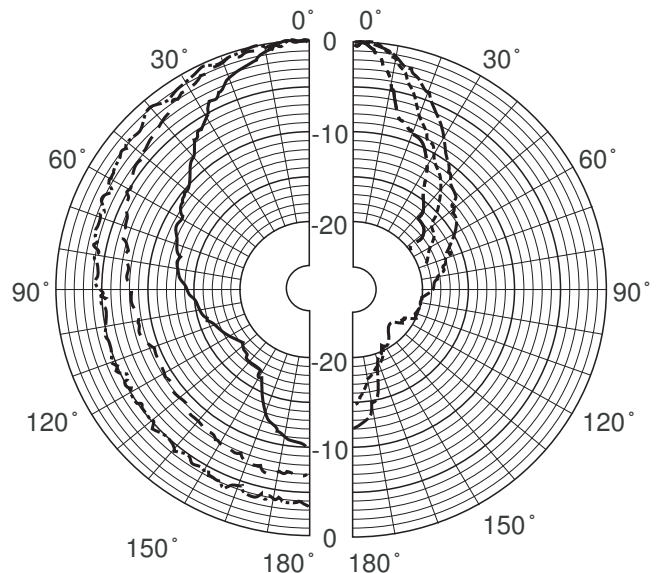

Частотная характеристика

- · — · — 250 Hz
- — — 500 Hz
- — — — 1000 Hz
- — — — — 2000 Hz
- · · · · 4000 Hz
- — — — — 8000 Hz

Полярная диаграмма (для розового шума)