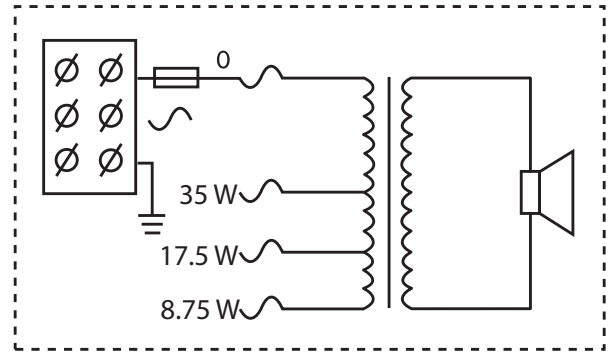

Регион	Сертификация
Европа	CE
Безопасность	согласно EN 60065
Пылевлагозащита	согласно IEC 60529, IP 65
EVAC	согласно BS 5839-8

Замечания по установке/конфигурации

Простота настройки мощности

Громкоговоритель имеет трехстороннюю клеммную колодку с винтовым соединением (включая заземление) Согласно трансформатор имеет три ответвления первичной обмотки для обеспечения работы на номинальную полную мощность, на половину или четверть мощности (с шагом 3 дБ)

Монтаж

Рупорные громкоговорители поставляются в комплекте с прочными регулируемыми стальными монтажными кронштейнами, позволяющими установить точное направление звукового луча.

Размеры в мм (дюймах)

Принципиальная схема

*) Данные о технических характеристиках согласно IEC 60268-5

Механические характеристики

Размеры (Д x макс. Г)	499 x 490 мм
Вес	4,5 кг
Цвет	Светло-серый (RAL 7035)
Диаметр кабеля	6 мм - 12 мм

Условия эксплуатации