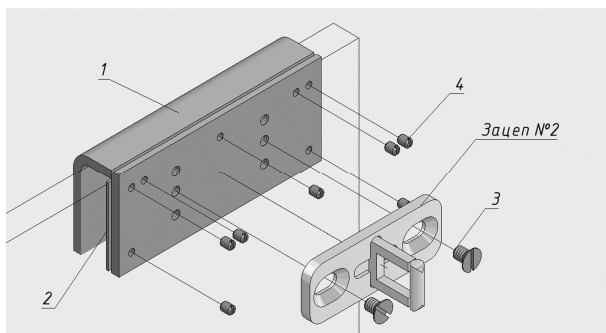

## МК AL-250UZ-Glass

Руководство по эксплуатации

Монтажный комплект МК AL-250UZ-Glass предназначен для крепления зацепа замка - «зашелки» AL-250UZ на полотно стеклянной двери толщиной от 8 до 12 мм.

### 1. Комплект поставки

В комплект поставки входит (Рис.1):

- кронштейн (поз.1).....	1 шт.
- прокладка с липким слоем (поз.2).....	3 шт.
- винт М4х6 (потайн.) (поз.3).....	2 шт.
- винт М3х4 (уст.) (поз.4).....	7 шт.
- руководство по эксплуатации .....	1 шт.
- пакет ZIP-LOCK .....	1 шт.

### 2. Указания по монтажу.

Кронштейн-скоба надевается на полотно двери. Зазор между полотном и внутренней поверхностью кронштейна заполняется прокладками (поз. 2). Прокладки имеют липкий слой, который освобождается от протектора перед установкой.

Крепление кронштейна-скобы выполняется при помощи стопорных винтов (поз.4). При затягивании винтов не допускается деформация кронштейна-скобы.