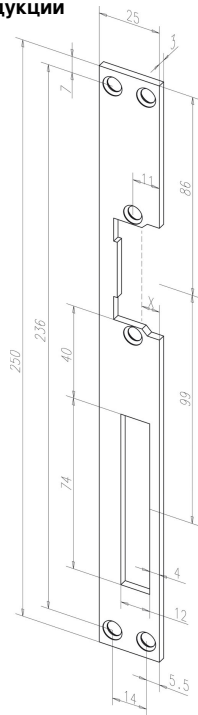

Flat striking plate

-----02101-01

Плоская запорная планка с вырезами под язычок и ригель.

Обзор преимуществ

- Возможна установка DIN слева или справа
- Für gängige effeff-Standard-Türöffnermodelle, außer ProFix®-Varianten

Технические данные

Длина	250 мм
Ширина	25 мм
Толщина	3 мм
Вырез под ригель	Да

EAN-номер

4042203172753

Артикулярный номер

-----02101-01