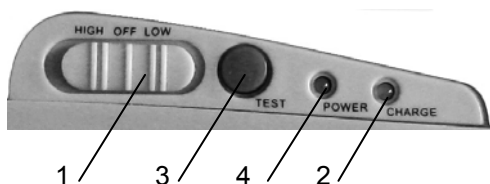

Светильник аварийного освещения SKAT LT 2330/6640 LED

Этикетка ФИАШ.676312.001 ЭТ

Светильник аварийного освещения SKAT LT 2330/6640 непостоянного горения на базе сверхъярких светодиодов с повышенной светоотдачей и большим сроком службы.

Светильники предназначены для обеспечения эвакуационного и резервного освещения в случае прекращения подачи электроэнергии.

Технические характеристики

Питание светильника осуществляется от сети переменного тока напряжением 187-242 В, частоты 50 Гц.

Основные параметры и характеристики

№ п/п	Наименование параметра	Значение параметра	
		SKAT LT-2330 LED	SKAT LT-6640 LED
1	Количество светодиодов в устройстве	30	40
2	Сила света, мКд	30x2500	40x2500
3	Емкость батареи, А*ч	4	
4	Габаритные размеры, мм	265x68x55	257x68x80
5	Масса, кг, не более	0,39	0,33

Устройство и работа

SKAT LT-2330 LED