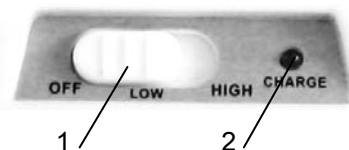

SKAT LT-6640 LED

1. 1 – Переключатель мощности свечения светильника
2. 2 – Индикатор заряда Charge
3. 3 – Кнопка Тест
4. 4 – Индикатор наличия сети

Назначение органов управления и индикации

Светильники обеспечивают автоматический выбор одного из двух режимов работы с соответствующей индикацией:

- при наличии сети - режим «заряд» – включен индикатор «Charge»;
- при отсутствии сети - режим «резерв» - светильники включены. Первая зарядка батареи проводится не менее 24 ч.
- кнопка «Тест» (SKAT LT 2330 LED) предназначена для проверки работоспособности лампы и имитирует пропадание сетевого напряжения.

Внимание: Светильники включаются только при отсутствии сетевого напряжения и использоваться в качестве обычного светильника не могут.

Совет: Для увеличения времени работы от АКБ рекомендуется включать светильник на половинную мощность.

Гарантийные обязательства

Гарантийный срок эксплуатации 12 месяцев со дня продажи при соблюдении потребителем условий эксплуатации.

В случае выхода светильника из строя во время гарантийного срока, при соблюдении правил эксплуатации, потребитель предъявляет претензии в соответствии с законодательством РФ.

Гарантия не распространяется на лампы, имеющие внешние повреждения корпуса и следы вмешательства в конструкцию изделия.

Гарантийное обслуживание производится предприятием-изготовителем.

СВИДЕТЕЛЬСТВО О ПРИЕМКЕ

Светильник аварийного освещения SKAT LT

дата выпуска _____

соответствует требованиям конструкторской документации, государственных стандартов и признана годной к эксплуатации.

Штамп службы качества

Отметки продавца

Продавец _____

Дата продажи « ____ » _____ 201__ г.

М.П.

ПО «БАСТИОН»

344018, г. Ростов-на-Дону, а/я 7532

тел./факс: (863) 203-58-30; e-mail: ops@bast.ru

Горячая линия: 8-800-200-58-30 (звонок по России бесплатный)

www.bast.ru