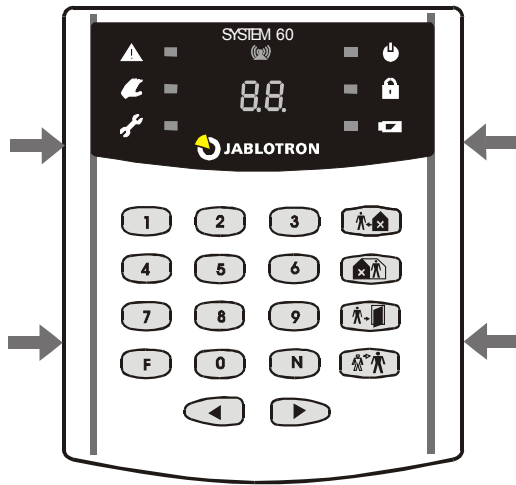

JA-63E

JA-63E Jablotron JA-6x.

RJ
JA-63E.

JA-63E JA-6x
JA-60U.

JA-60U JA-63E
DY62012 JA-60U
JA-63E JA-60U

- 1.
- 2.
3. RJ
- 4.
- 5.

JA-63E

RJ.

RJ
()

xxxxxxx F1 y F2 ttt...t F3 nnn...n F d

xxxxxxx 8
y () 0-
1-
ttt...t
F3 F2
nnn...n
F0) ()
d : 4- , 5-
d,
JA-
63 4 F0 - F9.
F6.
nnn...n F4 - .
F4/F5 ()

JA-6x

RJ (4/4 1:1)

100 ()
10-14 ()

25

IP40