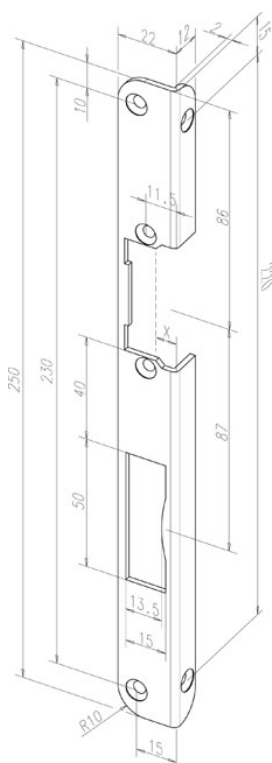

# Angled striking plate

## -----51335-05

Стандартная угловая запорная планка с вырезами под язычок и ригель.

### Обзор преимуществ

- толщина материала 3 мм
- Für effeff-Standard-Türöffnermodelle der Serie 118, außer ProFix®-Varianten

### Технические данные

Направление DIN	правый
Длина	250 мм
Ширина	22 мм
Толщина	3 мм
Глубина	12 мм
Вырез под ригель	Да
направляющая	Нет