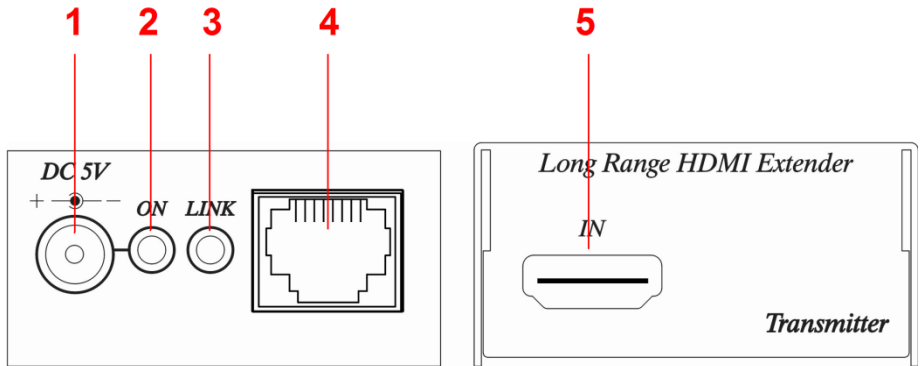

Внешний вид

Рис. 1 Вид спереди HE02ET/ HE02ER

Рис. 2 Вид сзади HE02ET/ HE02ER

Разъемы и индикаторы

Рис.3 Разъемы передатчика HE02ET

Рис.4 Разъемы передатчика HE02ER

- 1 – Разъем подключения внешнего блока питания
- 2 – индикатор наличия питания
- 3 – индикатор передачи сигнала
- 4 – разъем подключения кабеля витой пары
- 5 – разъем подключения источника HDMI-сигнала (HE02ET)/ устройства отображения (монитора) (HE02ER)

Схема подключения.

Рис. 5 Схема подключения HE02E

Внимание

- При подключении через настенные розетки расстояние передачи составляет 100м (с учетом длины HDMI-кабелей, каждый из которых не должен быть длиннее 5м);
- Данный комплект не является IP-устройством. Не используйте его для подключения сетевого оборудования;
- Соединительные кабели должны прокладываться на достаточном удалении от высоковольтного оборудования, источников микро- и радиоволн.