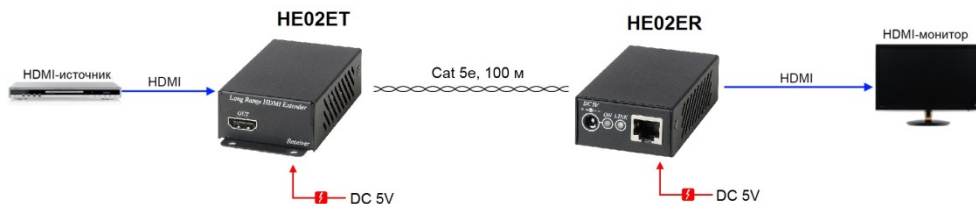

Назначение

Комплект HE02E (передатчик HE02ET+приемник HE02ER) предназначен для передачи HDMI-сигнала по кабелю витой пары на расстояние до 100м с разрешением до 1080p.

Комплектация*

1. Передатчик HE02ET – 1 шт.
2. Приёмник HE02ER – 1 шт.
3. Блок питания DC5V, 2A – 2 шт.
4. Руководство по эксплуатации – 1 шт.

Схема подключения.

Рис. 5 Схема подключения HE02E

Внимание

- При подключении через настенные розетки расстояние передачи составляет 100м (с учетом длины HDMI-кабелей, каждый из которых не должен быть длиннее 5м);
- Данный комплект не является IP-устройством. Не используйте его для подключения сетевого оборудования;
- Соединительные кабели должны прокладываться на достаточном удалении от высоковольтного оборудования, источников микро- и радиоволн.

Табл.1 Назначение контактов разъема RJ45

Контакты кабеля витой пары		Тип данных
1	Бело-оранжевый	DATA 0 +
2	Оранжевый	DATA 0 -
3	Бело-зеленый	DATA 1 +
4	Синий	DATA 2 +
5	Бело-синий	DATA 2 -
6	Зеленый	DATA 1 -
7	Бело-коричневый	DATA 3 +
8	Коричневый	DATA0 3 -