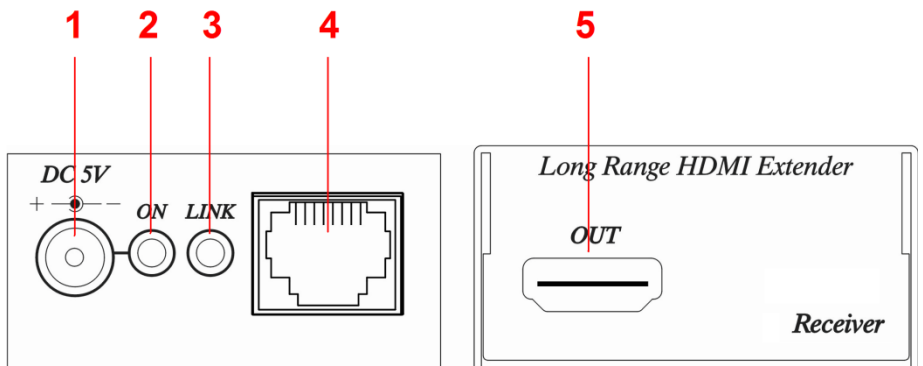

Внешний вид

Рис. 1 Вид спереди HE02ET/ HE02ER

Рис. 2 Вид сзади HE02ET/ HE02ER

Разъемы и индикаторы

Рис.3 Разъемы передатчика HE02ET

Рис.4 Разъемы передатчика HE02ER

- 1 – Разъем подключения внешнего блока питания
- 2 – индикатор наличия питания
- 3 – индикатор передачи сигнала
- 4 – разъем подключения кабеля витой пары
- 5 – разъем подключения источника HDMI-сигнала (HE02ET)/ устройства отображения (монитора) (HE02ER)

Схема подключения.

Рис. 5 Схема подключения HE02E

Внимание

- При подключении через настенные розетки расстояние передачи составляет 100м (с учетом длины HDMI-кабелей, каждый из которых не должен быть длиннее 5м);
- Данный комплект не является IP-устройством. Не используйте его для подключения сетевого оборудования;
- Соединительные кабели должны прокладываться на достаточном удалении от высоковольтного оборудования, источников микро- и радиоволн.