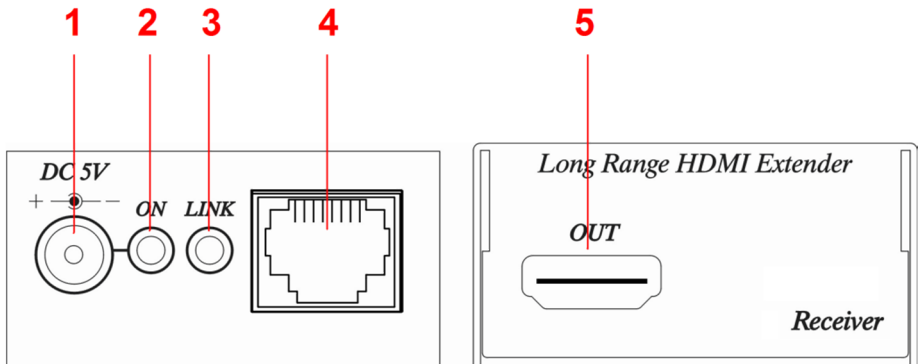

Внешний вид

Рис. 1 Вид спереди HE02ET/ HE02ER

Рис. 2 Вид сзади HE02ET/ HE02ER

Разъемы и индикаторы

Рис.3 Разъемы передатчика HE02ET

Рис.4 Разъемы передатчика HE02ER

- 1 – Разъем подключения внешнего блока питания
- 2 – индикатор наличия питания
- 3 – индикатор передачи сигнала
- 4 – разъем подключения кабеля витой пары
- 5 – разъем подключения источника HDMI-сигнала (HE02ET)/ устройства отображения (монитора) (HE02ER)

Схема подключения.

Рис. 5 Схема подключения HE02E

Внимание

- При подключении через настенные розетки расстояние передачи составляет 100м (с учетом длины HDMI-кабелей, каждый из которых не должен быть длиннее 5м);
- Данный комплект не является IP-устройством. Не используйте его для подключения сетевого оборудования;
- Соединительные кабели должны прокладываться на достаточном удалении от высоковольтного оборудования, источников микро- и радиоволн.