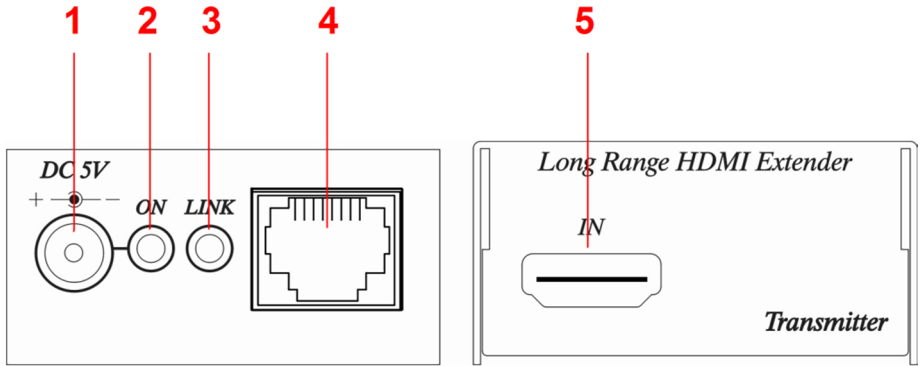

Внешний вид

Рис. 1 Вид спереди HE02ET/ HE02ER

Рис. 2 Вид сзади HE02ET/ HE02ER

Разъемы и индикаторы

Рис.3 Разъемы передатчика HE02ET

Рис.4 Разъемы передатчика HE02ER

- 1 – Разъем подключения внешнего блока питания
- 2 – индикатор наличия питания
- 3 – индикатор передачи сигнала
- 4 – разъем подключения кабеля витой пары
- 5 – разъем подключения источника HDMI-сигнала (HE02ET)/ устройства отображения (монитора) (HE02ER)

Схема подключения.

Рис. 5 Схема подключения HE02E

Внимание

- При подключении через настенные розетки расстояние передачи составляет 100м (с учетом длины HDMI-кабелей, каждый из которых не должен быть длиннее 5м);
- Данный комплект не является IP-устройством. Не используйте его для подключения сетевого оборудования;
- Соединительные кабели должны прокладываться на достаточном удалении от высоковольтного оборудования, источников микро- и радиоволн.