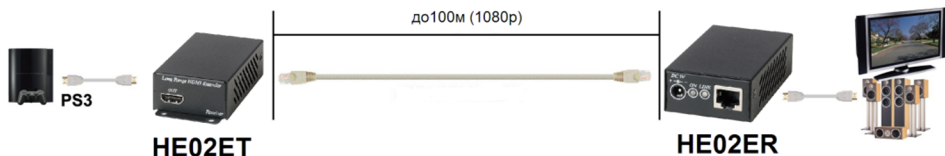

Назначение

Комплект HE02E (передатчик HE02ET+приемник HE02ER) предназначен для передачи HDMI-сигнала по кабелю витой пары на расстояние до 100м с разрешением до 1080p.

Комплектация*

1. Передатчик HE02ET – 1 шт.
2. Приёмник HE02ER – 1 шт.
3. Блок питания DC5V, 2A – 2 шт.
4. Руководство по эксплуатации – 1 шт.

Схема подключения.

Рис. 5 Схема подключения HE02E

Внимание

- При подключении через настенные розетки расстояние передачи составляет 100м (с учетом длины HDMI-кабелей, каждый из которых не должен быть длиннее 5м);
- Данный комплект не является IP-устройством. Не используйте его для подключения сетевого оборудования;
- Соединительные кабели должны прокладываться на достаточном удалении от высоковольтного оборудования, источников микро- и радиоволн.