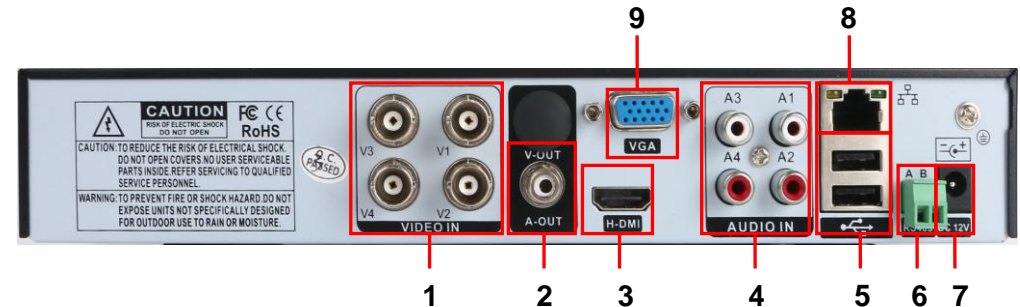

Размеры (Ш x В x Г), мм	255×242×47
Диапазон влажности воздуха, %	10% ~ 90%
Диапазон рабочих температур, °C	-10°C ~ +55°C
Вес, кг	1,5

3. Размещение элементов на задней панели

NN	Обозначение	Назначение
1	VIDEO IN 1,2,3,4	Видеовходы
2	AUDIO-OUT	Аудиовыход
3	HDMI	HDMI-выход
4	AUDIO-IN	Аудиовыход
5	USB	Порты USB
6	RS-485	Порт RS-485
7	DC12V	Разъем питания 12В пост тока
8	LAN	Порт Ethernet
9	VGA	VGA выход

4. Комплектация

1. Регистратор	-1 шт
2. Блок питания 12VDC	-1 шт
3. CD с ПО просмотра по сети, описанием	-1 шт
4. USB- мышь	-1 шт
5. Паспорт	-1 шт