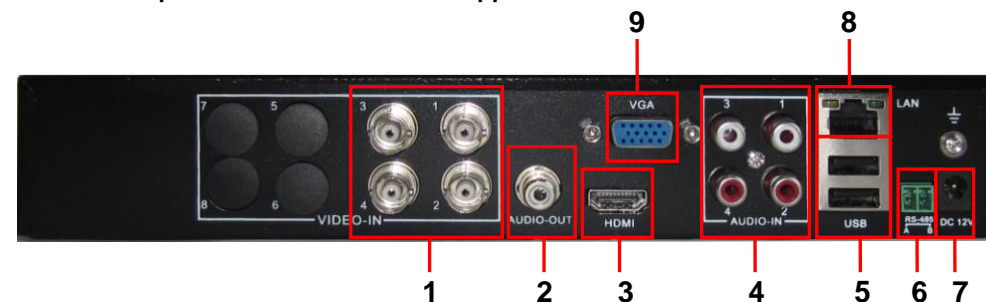

3. Размещение элементов на задней панели

№№	Обозначение	Назначение
1	VIDEO IN 1,2,3,4	Видеовходы
2	AUDIO-OUT	Аудиовыход
3	HDMI	HDMI-выход
4	AUDIO-IN	Аудиовход
5	USB	Порты USB
6	RS-485	Порт RS-485
7	DC12V	Разъем питания 12В пост тока
8	LAN	Порт Ethernet
9	VGA	VGA выход

4. Комплектация

1. Регистратор	-1 шт
2. Блок питания 12VDC	-1 шт
3. CD с ПО просмотра по сети, описанием	-1 шт
4. USB- мышь	-1 шт
5. Паспорт	-1 шт