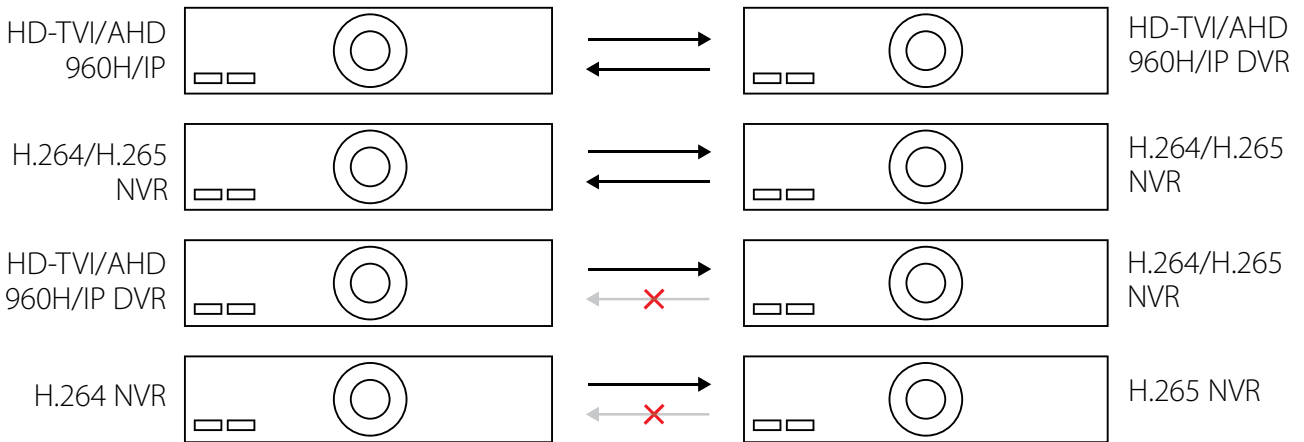

WARP

Видеорегистраторы серии Delta